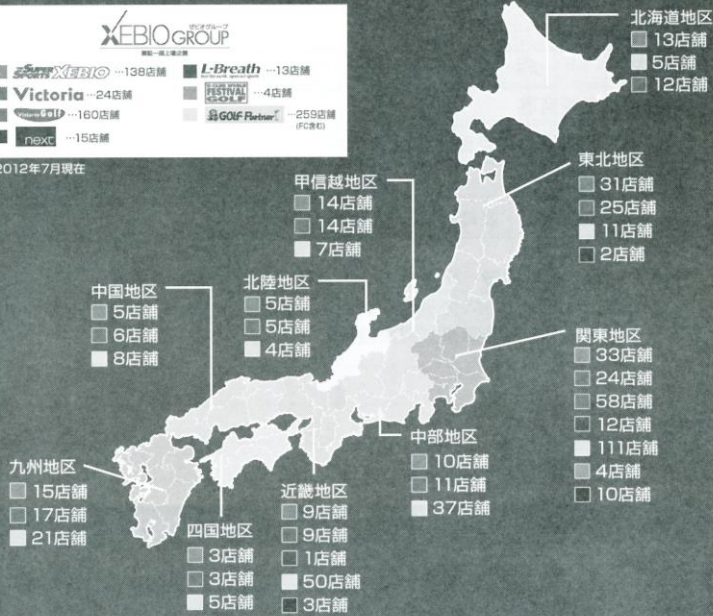

# 全国に広がるゼビオグループネットワーク

## Victoria ヴィクトリア

首都圏を中心に展開する総合スポーツ専門店。お客様のニーズを追求し、独自のショップ戦略を確立しています。

## Victoria Golf ヴィクトリアゴルフ

ヴィクトリアゴルフは、ゴルファーが抱える悩みや問題を解決できます！試打コーナーも完備しています。また、本格派を伸ばせる魅力的なアイテムを取り揃えたゴルフ専門店です。

ゼビオグループは、大型スポーツ専門店「スーパースポーツゼビオ」、都市型スポーツ専門店「ヴィクトリア」、イギリス最大手のカジュアルSPA（製造小売業）「next」を中心に、全国に多くの店舗を展開する東証一部上場企業です。スーパースポーツゼビオは、ビギナーから本格的アスリートまで品揃えやサービスでナビゲートする大型スポーツ専門店です。

※2012年7月現在